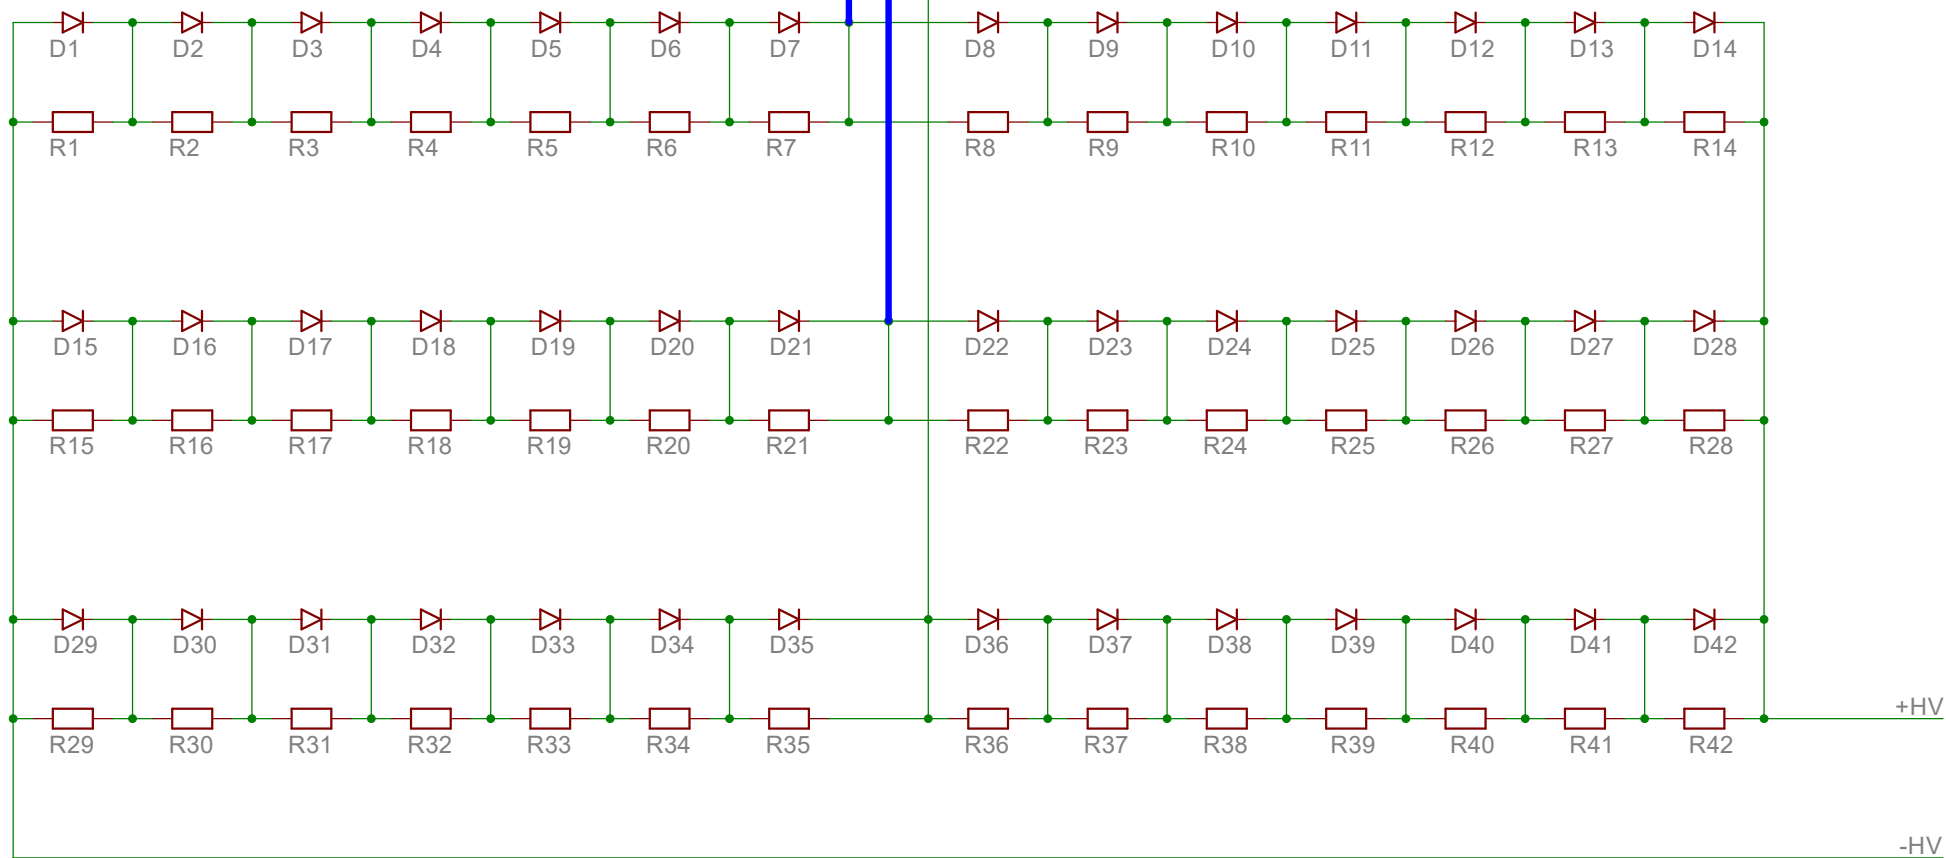

— Wire

8800V~

KL2-C
KL2-A
KL2-B

D1 bis D42 = BY2000
R1 bis R42 = 4,7M/1W

DRESSLER ©DC9DZ

Ua Power Supply A

Dateiname: Tsunami60K3 P-Supply R0

REV:

Datum: 02.08.2019

Blatt: 1/5

DRESSLER ©DC9DZ

Ua Power Supply B

Dateiname: Tsunami60K3 P-Supply R0

REV:

Datum: 07.08.2019

Blatt: 2/5

EXTERN

7 * 270µF/500V
7 * 470K/2W

DRESSLER @DC9DZ

Screen Power Supply

Dateiname: Tsunami60K3 P-Supply R0

REV:

Datum: 02.08.2019

Blatt: 3/5

EXTERN

5 * 100µH/2A
5 * 22nF/500V
5 * 75V/50W

| | |
|------------------------------------|------------|
| DRESSLER ©DC9DZ | |
| Grid Power Supply | |
| Dateiname: Tsunami60K3 P-Supply R0 | REV: |
| Datum: 02.08.2019 | Blatt: 4/5 |