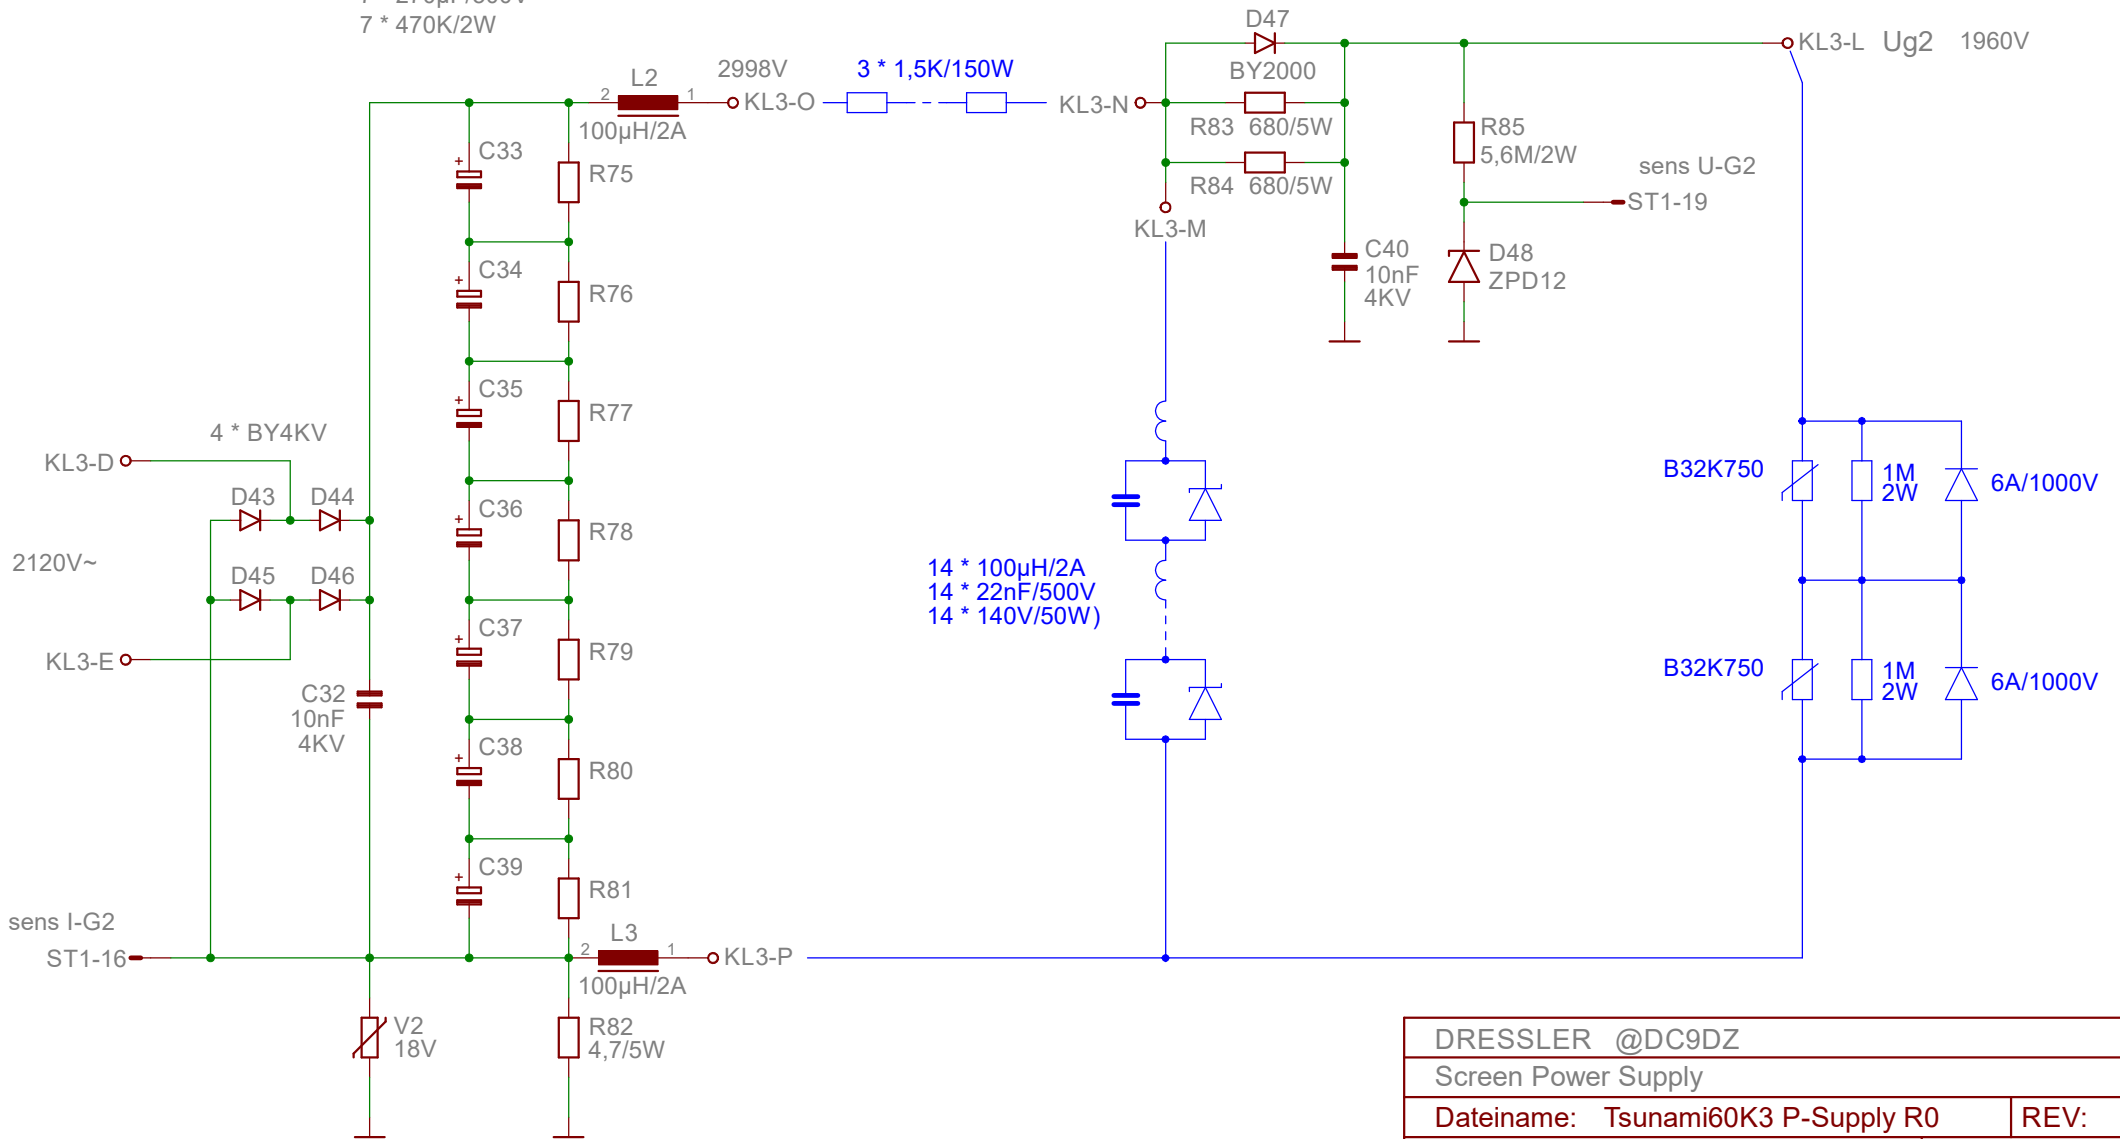

— Wire

8800V~

KL2-C
KL2-A
KL2-B

D1 bis D42 = BY2000
R1 bis R42 = 4,7M/1W

DRESSLER ©DC9DZ

Ua Power Supply A

Dateiname: Tsunami60K3 P-Supply R0

REV:

EXTERN

7 * 270µF/500V
7 * 470K/2W

DRESSLER @DC9DZ

Screen Power Supply

Dateiname: Tsunami60K3 P-Supply R0

REV:

Datum: 02.08.2019

Blatt: 3/5