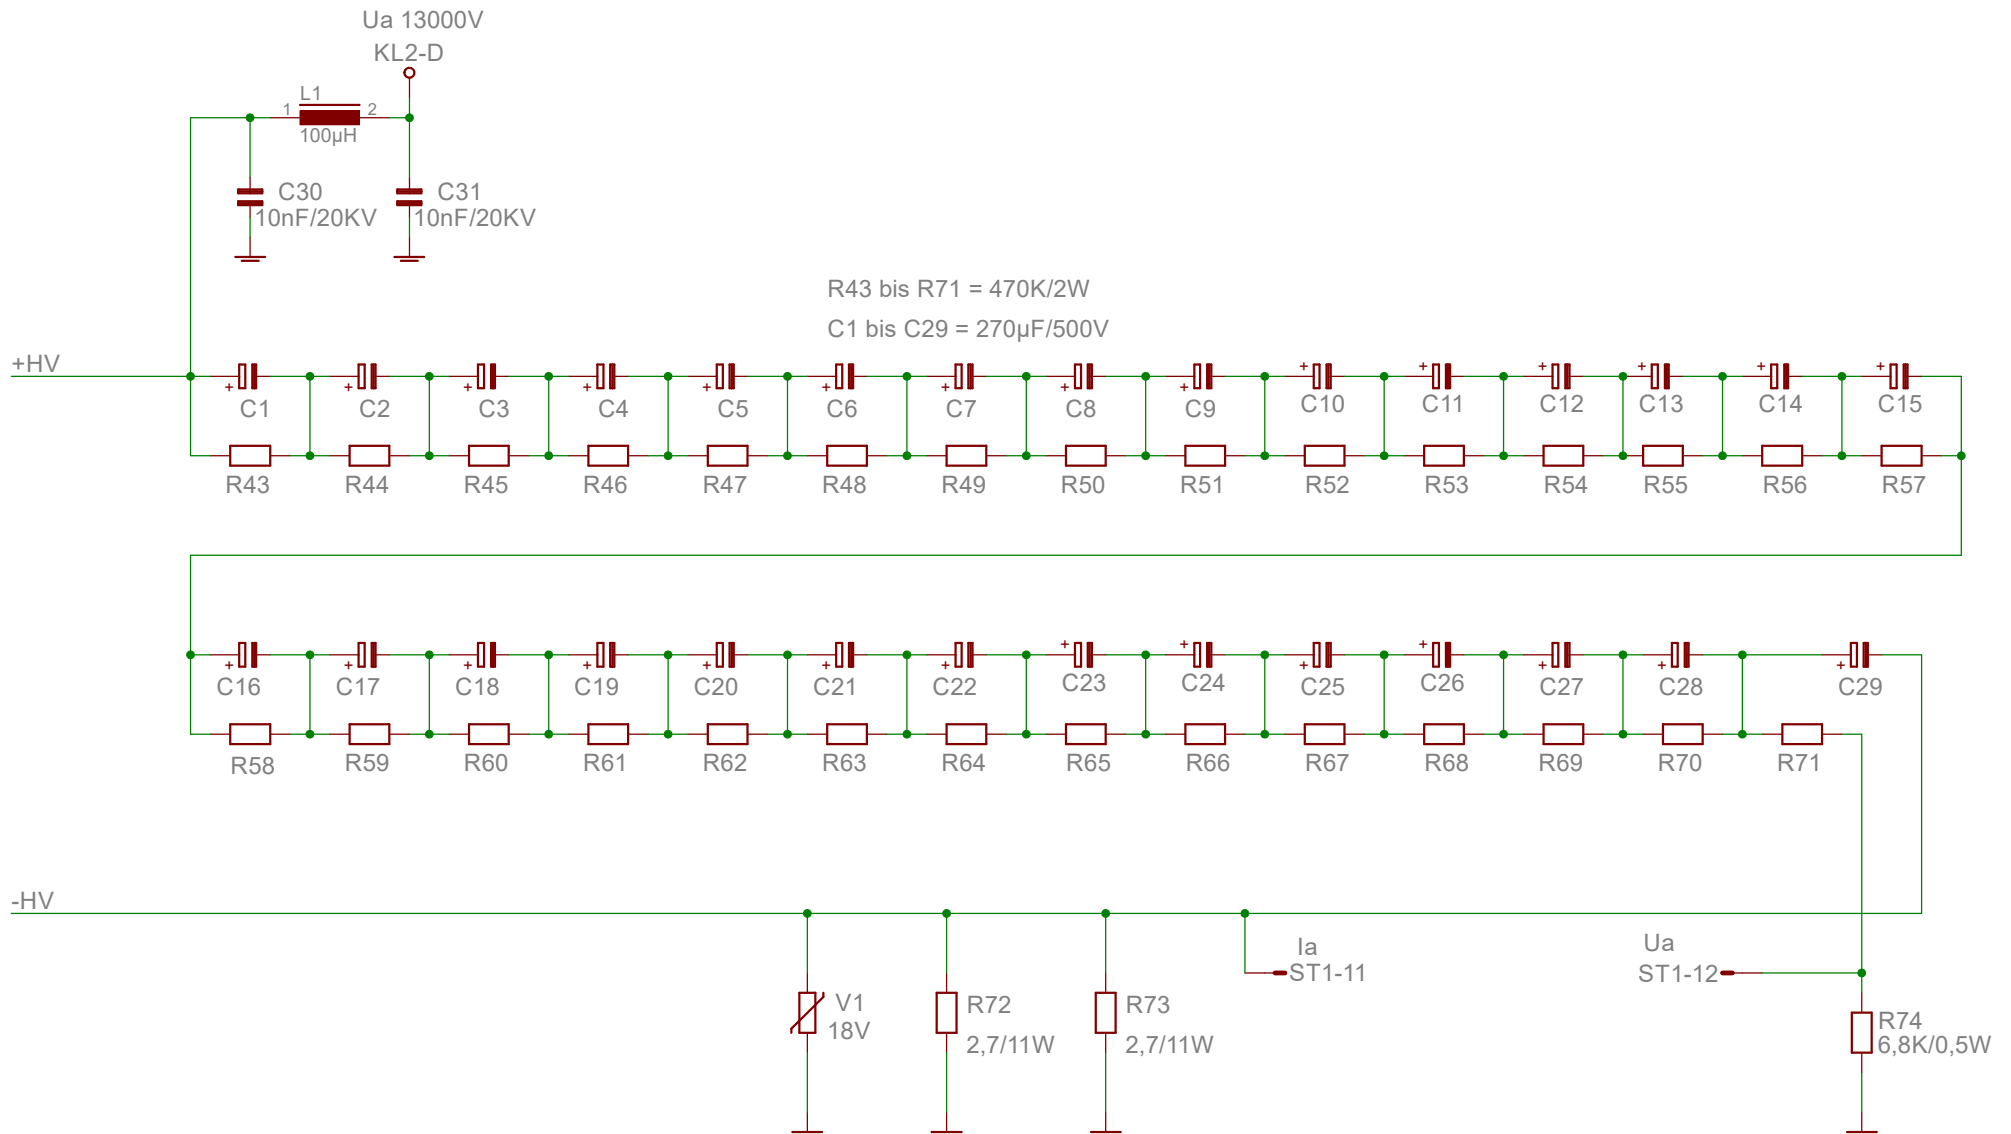

— Wire

8800V~

KL2-C
KL2-A
KL2-B

D1 bis D42 = BY2000
R1 bis R42 = 4,7M/1W

DRESSLER ©DC9DZ

Ua Power Supply A

Dateiname: Tsunami60K3 P-Supply R0

REV:

Datum: 02.08.2019

Blatt: 1/5

DRESSLER ©DC9DZ

Ua Power Supply B

Dateiname: Tsunami60K3 P-Supply R0

REV:

Datum: 07.08.2019

Blatt: 2/5

EXTERN

7 * 270µF/500V
7 * 470K/2W

DRESSLER @DC9DZ

Screen Power Supply

Dateiname: Tsunami60K3 P-Supply R0

REV:

Datum: 02.08.2019

Blatt: 3/5

EXTERN

5 * 100µH/2A
5 * 22nF/500V
5 * 75V/50W

| | |
|------------------------------------|------------|
| DRESSLER ©DC9DZ | |
| Grid Power Supply | |
| Dateiname: Tsunami60K3 P-Supply R0 | REV: |
| Datum: 02.08.2019 | Blatt: 4/5 |