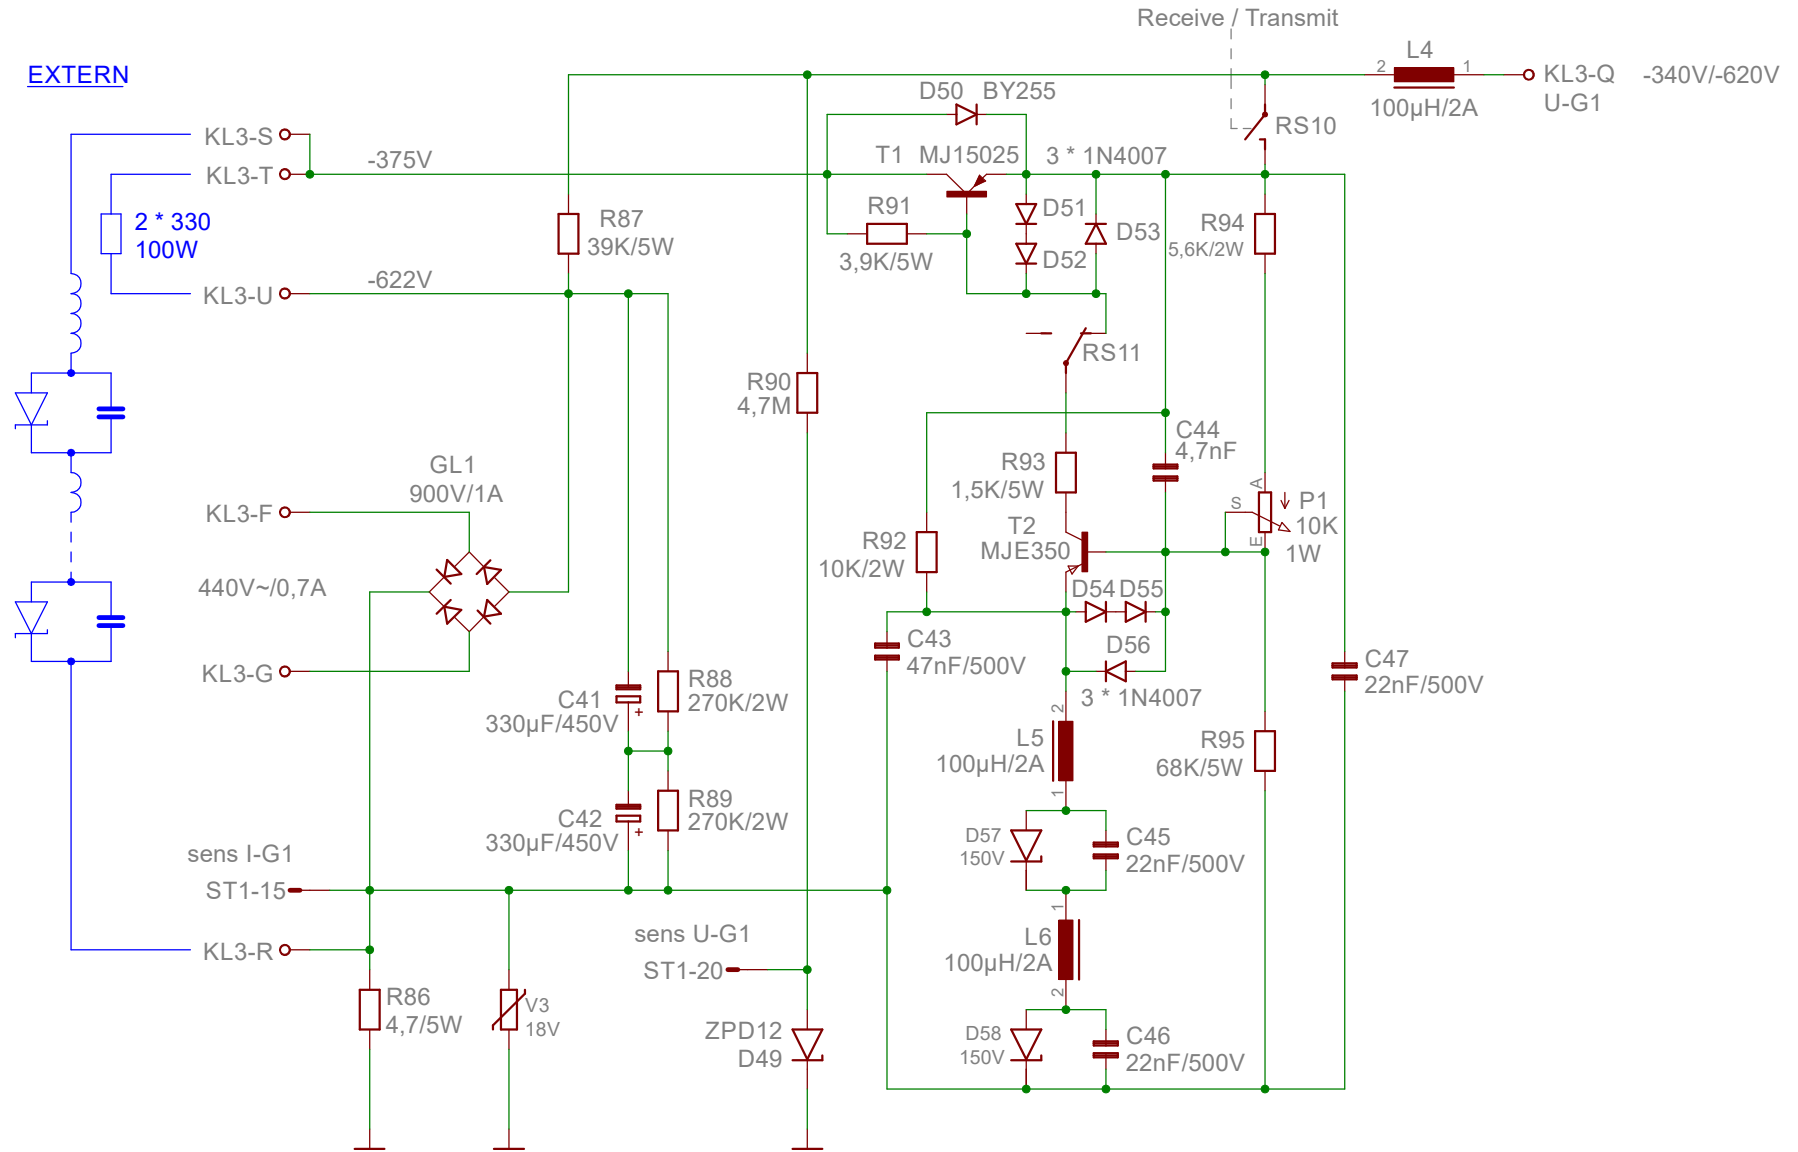

EXTERN

5 * 100µH/2A
5 * 22nF/500V
5 * 75V/50W

DRESSLER ©DC9DZ	
Grid Power Supply	
Dateiname: Tsunami60K3 P-Supply R0	REV:
Datum: 02.08.2019	Blatt: 4/5