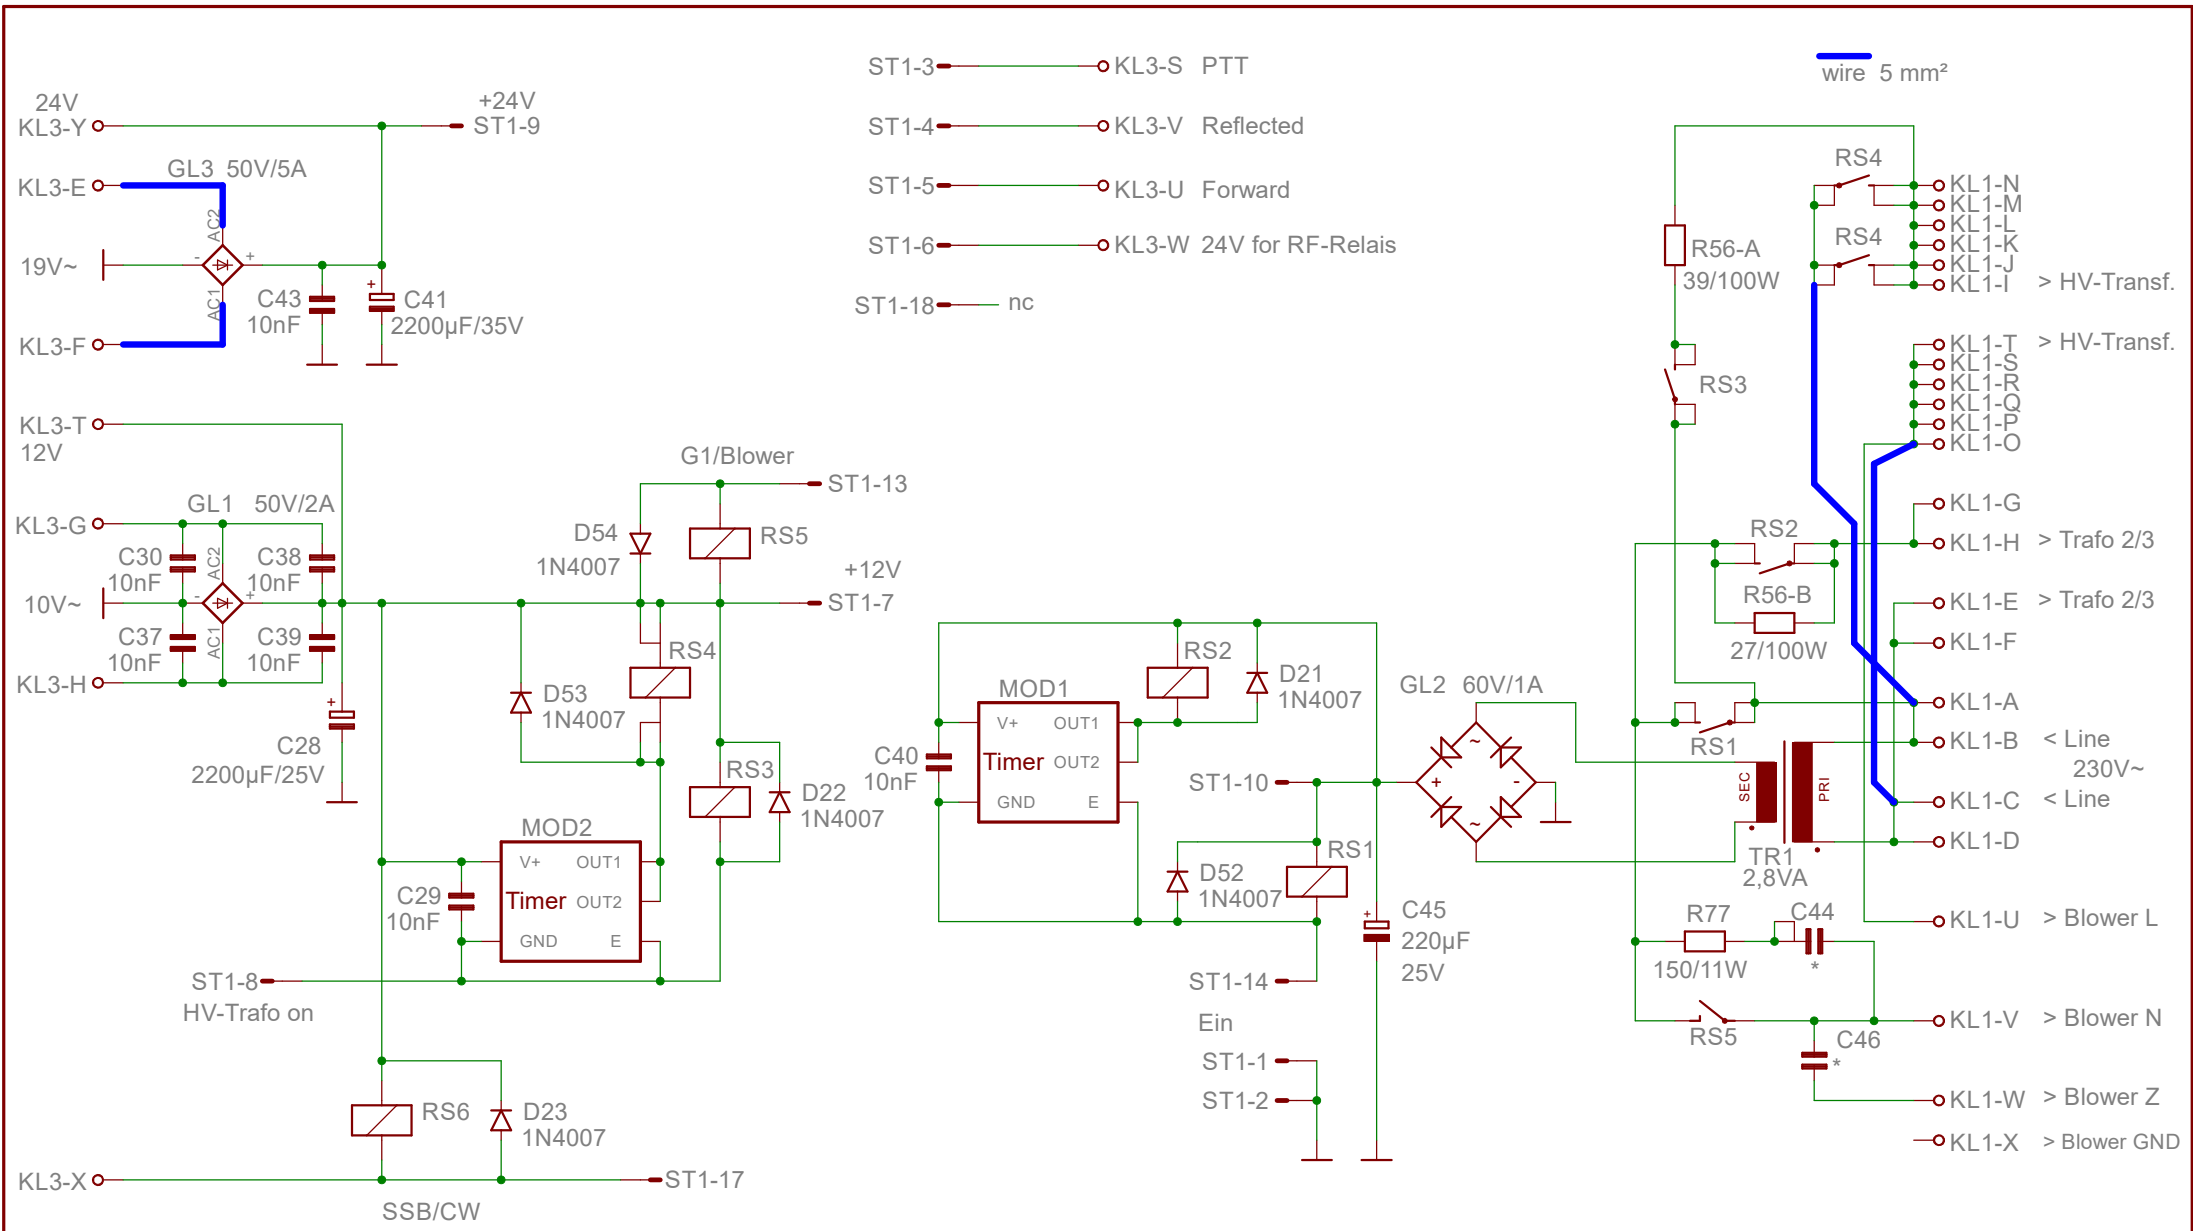

DRESSLER ©DC9DZ	
Ua Power Supply	
Dateiname: Tsunami16K_28K P-Supply R0	REV:
Datum: 28.11.2018	Blatt: 1/4

EXTERN

DRESSLER ©DC9DZ

Screen Power Supply

Dateiname: Tsunami16K\_28K P-Supply R0 REV:

Datum: 28.11.2018

Blatt: 2/4

2 \* 100µH/2A  
 2 \* 22nF/500V  
 T16 = 2 \* 120V/50W  
 T28 = 2 \* 160V/50W

EXTERN

DRESSLER ©DC9DZ	
Grid Power Supply	
Dateiname: Tsunami16K_28K P-Supply R0	REV:
Datum: 28.11.2018	Blatt: 3/4

DRESSLER ©DC9DZ		
low voltage Power Supply		
Dateiname: Tsunami16K_28K P-Supply R0	REV:	
Datum: 28.11.2018	Blatt: 4/4	

\* C44 C46  
 T-16K 3µF 2µF  
 T-28K 5µF 3µF