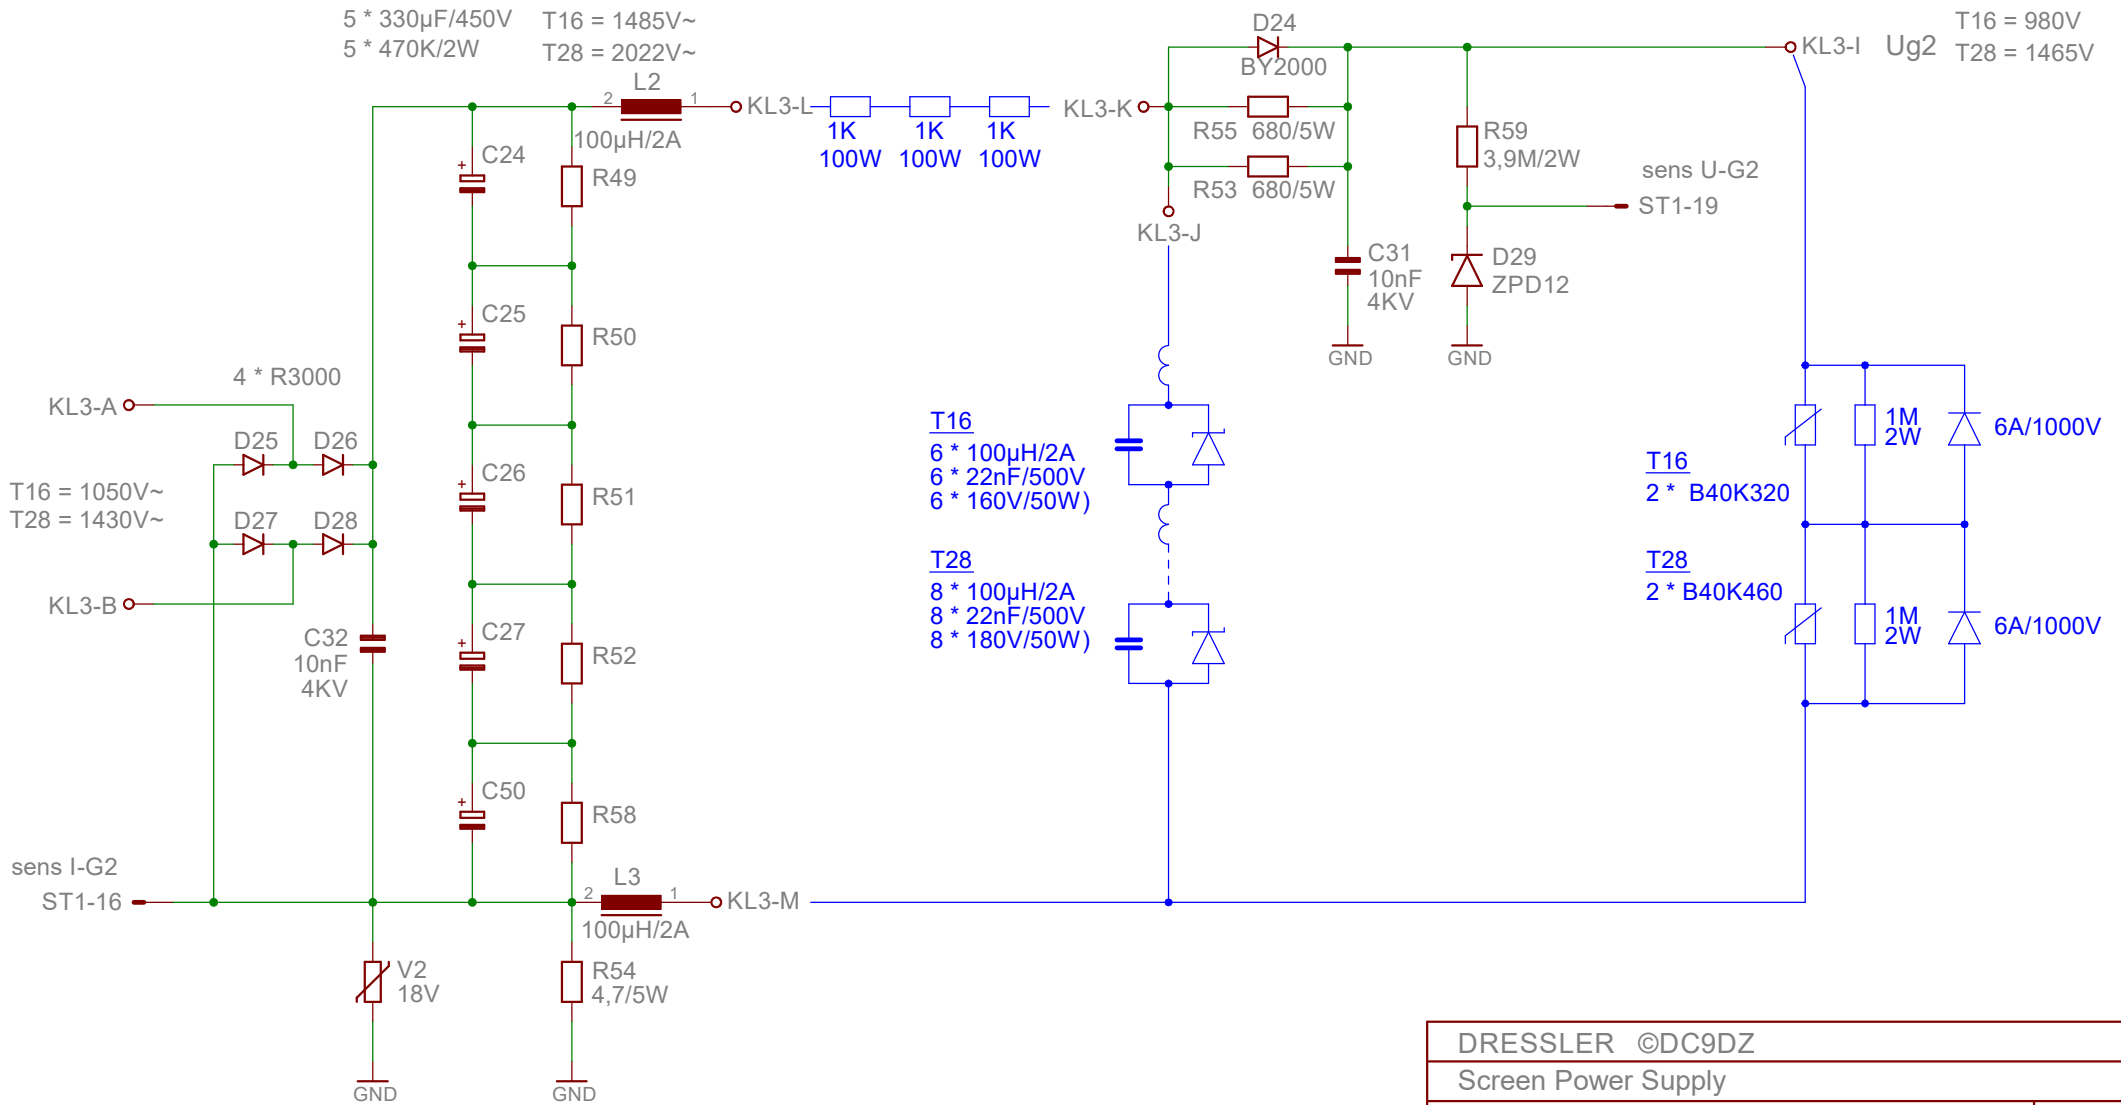

DRESSLER ©DC9DZ	
Ua Power Supply	
Dateiname: Tsunami16K_28K P-Supply R0	REV:
Datum: 28.11.2018	Blatt: 1/4

EXTERN

DRESSLER ©DC9DZ

Screen Power Supply

Dateiname: Tsunami16K\_28K P-Supply R0 REV:

Datum: 28.11.2018

Blatt: 2/4

2 \* 100µH/2A  
 2 \* 22nF/500V  
 T16 = 2 \* 120V/50W  
 T28 = 2 \* 160V/50W

EXTERN

DRESSLER ©DC9DZ	
Grid Power Supply	
Dateiname: Tsunami16K_28K P-Supply R0	REV:
Datum: 28.11.2018	Blatt: 3/4

DRESSLER ©DC9DZ		
low voltage Power Supply		
Dateiname: Tsunami16K_28K P-Supply R0	REV:	
Datum: 28.11.2018	Blatt: 4/4	

\* C44 C46  
 T-16K 3µF 2µF  
 T-28K 5µF 3µF