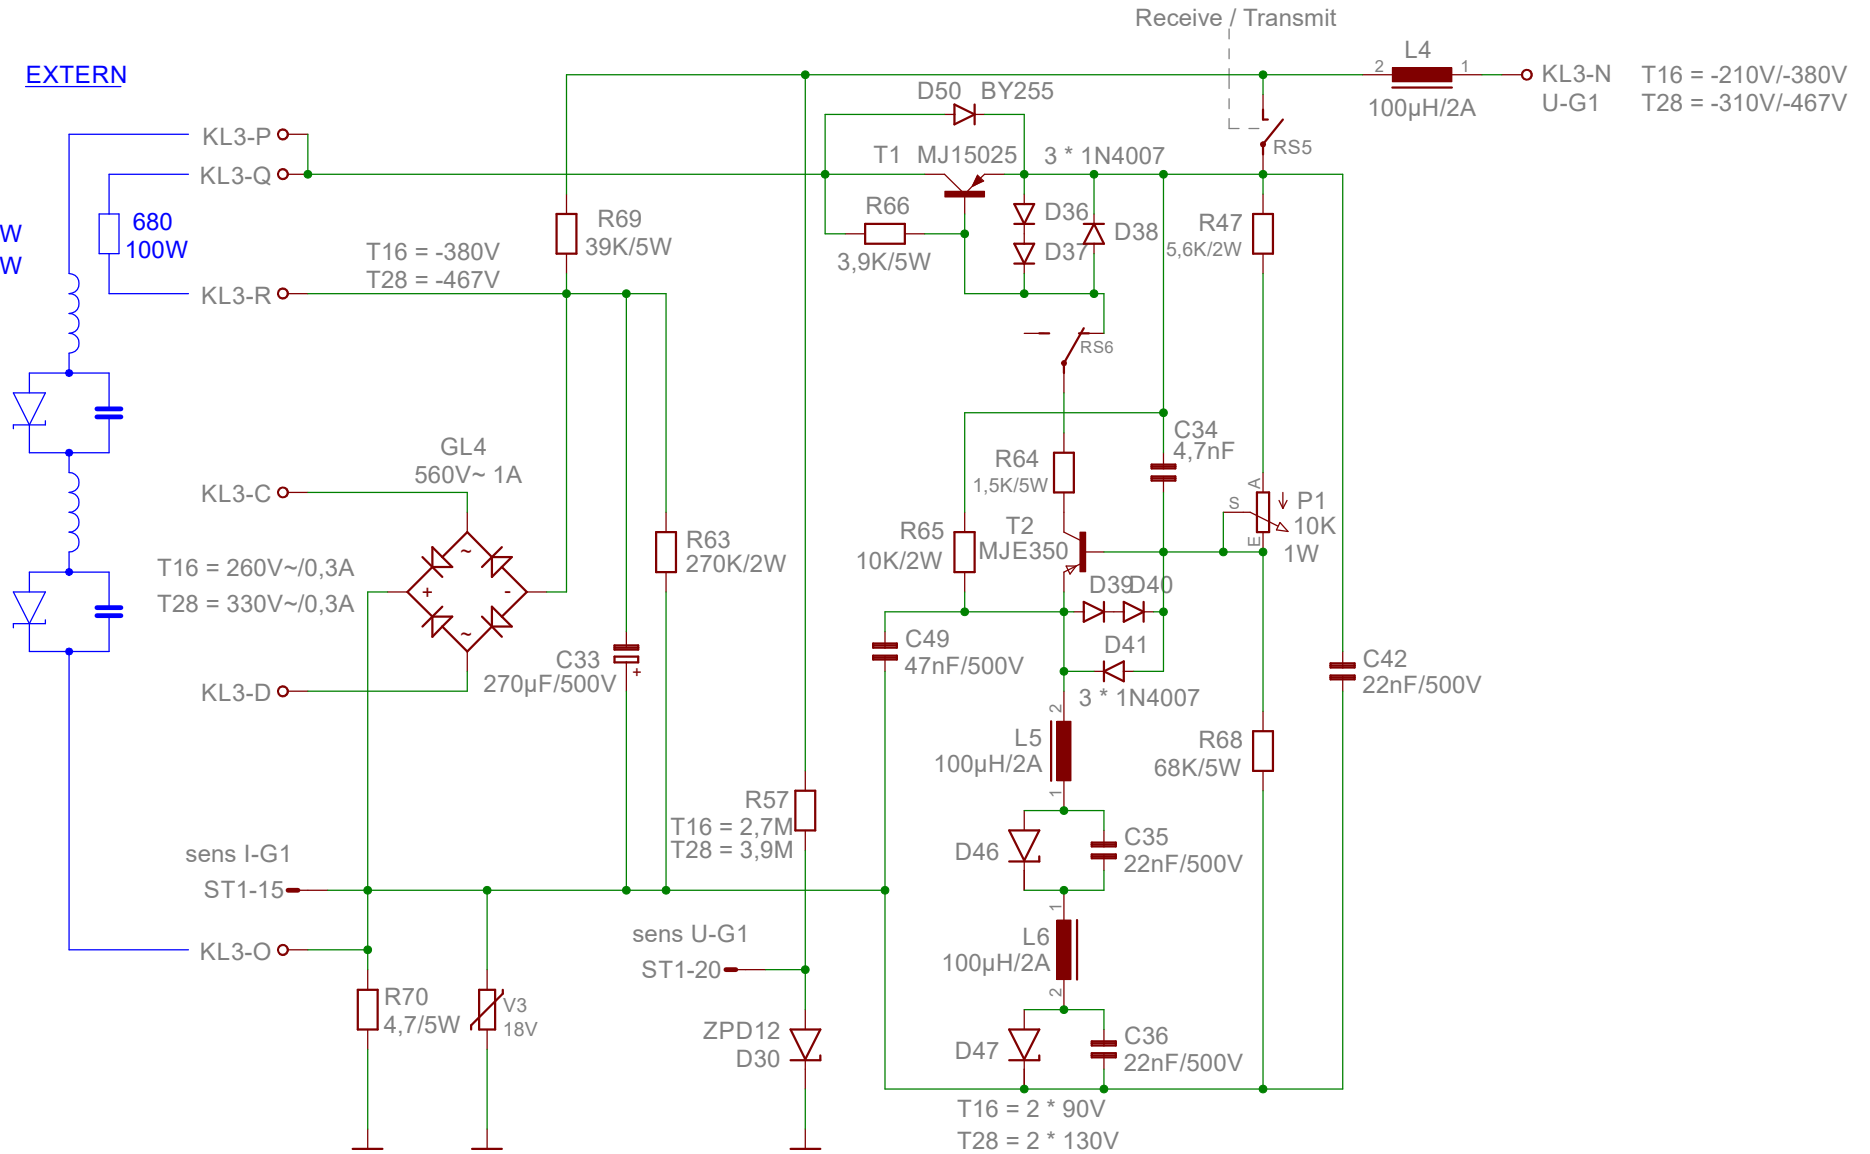

DRESSLER ©DC9DZ	
Ua Power Supply	
Dateiname: Tsunami16K_28K P-Supply R0	REV:
Datum: 28.11.2018	Blatt: 1/4

EXTERN

DRESSLER ©DC9DZ

Screen Power Supply

Dateiname: Tsunami16K\_28K P-Supply R0 REV:

Datum: 28.11.2018

Blatt: 2/4

2 \* 100µH/2A  
 2 \* 22nF/500V  
 T16 = 2 \* 120V/50W  
 T28 = 2 \* 160V/50W

EXTERN

DRESSLER ©DC9DZ	
Grid Power Supply	
Dateiname: Tsunami16K_28K P-Supply R0	REV:
Datum: 28.11.2018	Blatt: 3/4

DRESSLER ©DC9DZ		
low voltage Power Supply		
Dateiname: Tsunami16K_28K P-Supply R0	REV:	
Datum: 28.11.2018	Blatt: 4/4	

\* C44 C46  
 T-16K 3µF 2µF  
 T-28K 5µF 3µF